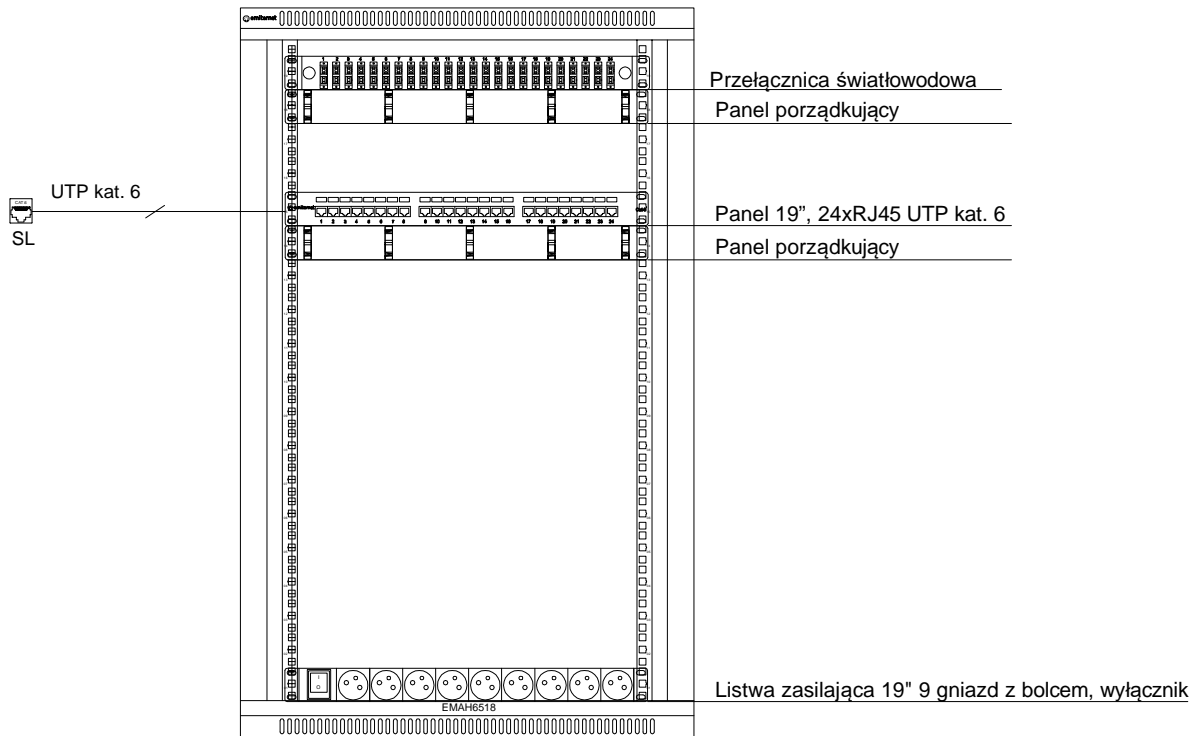

SZAFA SL1  
18U, 19" 600x550x964

Przewód wielomodowy